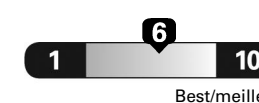

Fuel Consumption / Consommation de carburant

9.5
combined/combineé

L/100 km
10.8 city
7.8 highway

30
mi/gal

Annual fuel COST
for an annual distance of 20,000 km, and an average fuel price of $1.25 per litre

$ 2 375

Coût annuel en carburant
pour une distance annuelle de 20 000 km, et un prix moyen du carburant de 1,25 $ par litre

Small SUVs range from /
Les petits VUS font entre

2.0 – 14.6 Le/100 km

L_e is gasoline litre equivalent
L_e signifie litre équivalent d'essence

Carbon Dioxide Rating / Indice de dioxyde de carbone   **Smog Rating / Indice de Smog**

Tailpipe emissions only / Émissions du tuyau d'échappement seulement

Estimates are based on Government of Canada approved criteria and testing methods. Vehicle's actual fuel consumption will vary.

Estimations établies selon des méthodes d'essai et des critères approuvés par le gouvernement du Canada. La consommation de carburant réelle du véhicule variera.

For more information visit

vehicles.nrcan.gc.ca

Pour plus d'information visitez

vehicules.nrcan.gc.ca